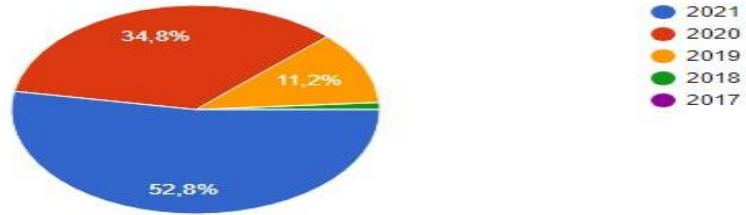

MEZUNİYET YILINIZ

89 yanıt