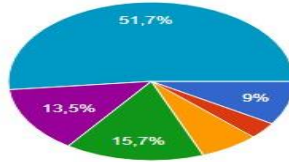

## ÇALIŞMA DURUMUNUZU TANIMLAYAN SEÇENEĞİ İŞARETLEYİNİZ

89 yanıt

[Kopyala](#)

- MEZUN OLDUĞUM ALANDA ÇALIŞIYORUM
- MEZUN OLDUĞUM ALANIN DIŞINDA ÇALIŞIYORUM
- ÇALIŞMIYORUM

## İSTİHDAM DURUMUNU AÇIKLAYAN SEÇENEĞİ İŞARETLEYİNİZ

89 yanıt

[Kopyala](#)

- ATANDIM BİR DEVLET KURUMUNDA ÇALIŞIYORUM
- ALANIM DIŞINDA BİR DEVLET KURUMUNA ATANADIM
- BAŞKENT ÜNİVERSİTESİNE BAĞLI KURULUŞTA ÇALIŞIYORUM
- BAŞKENT ÜNİVERSİTESİ DIŞINDA ÖZEL BİR KURUMDA ALANIMDA ÇALIŞIYORUM
- ÖZEL SEKTÖRDE KURUMUMLA İLGİLİ ÇALIŞMIYORUM
- ÇALIŞMIYORUM